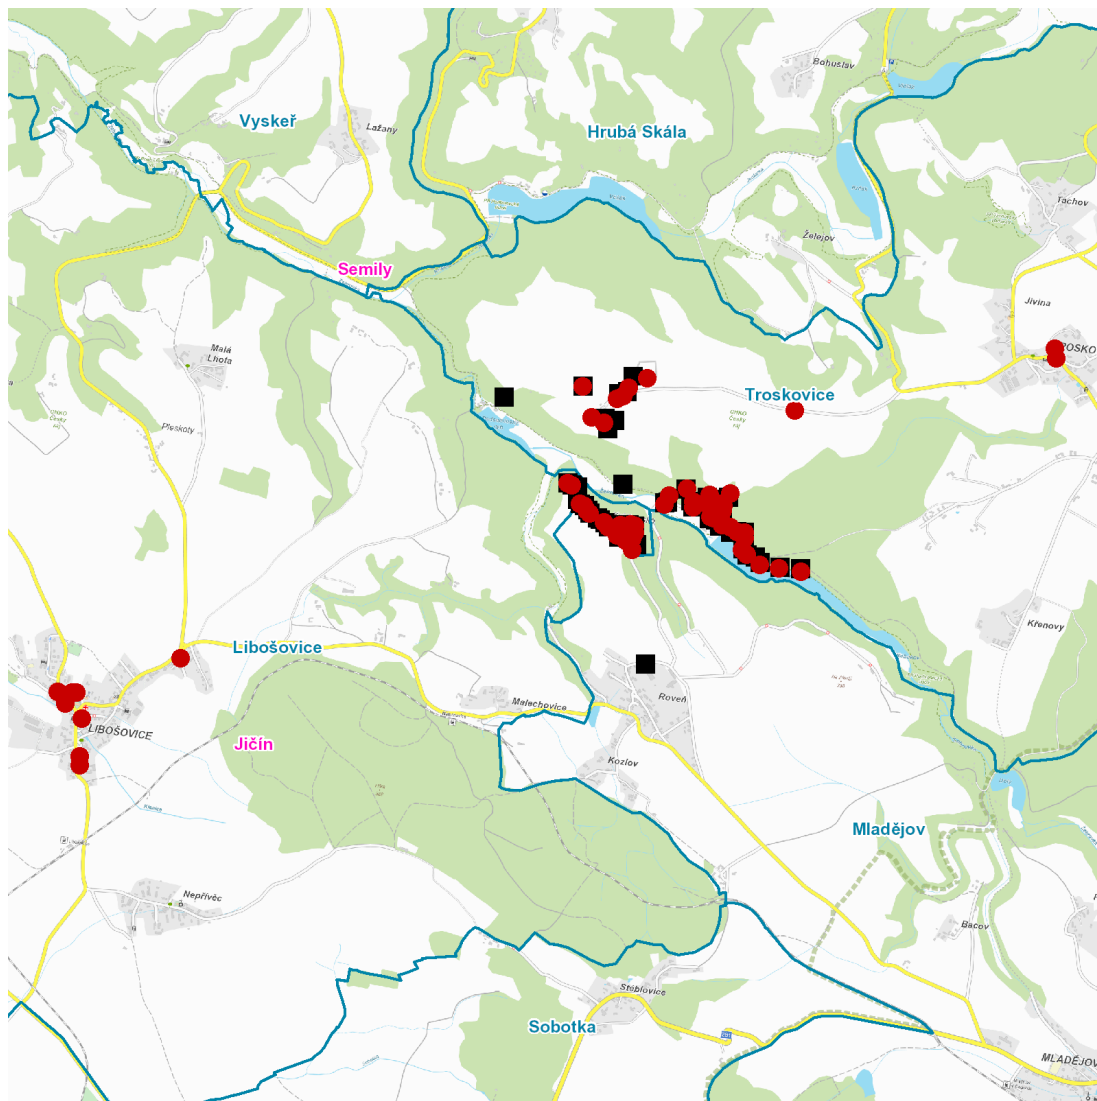

dne **29. 3. 2023** od **7:30** do **14:30** hodin

Plánovaná odstávka zahrnuje tyto lokality:**Libošovice (okres Jičín)**část obce **Libošovice**

č. p. 61, 74, 75, 91, 92, 94, 96, 104

část obce **Malechovice**

č. p. 10, 18, 22, 24, 79, 84, 86, 93, 100

č. ev. 42, 59, 60, 76, 77, 78, 80, 83, 85, 86

Troskovice (okres Semily)

č. p. 18, 19, 21, 46, 53, 54, 56, 67, 72, 73, 74

č. ev. 1, 2, 4, 7, 9, 11, 12, 14, 18, 19, 20, 21, 23, 24, 25, 26, 29-33, 36, 37, 65

dne 29. 3. 2023 od 7:30 do 14:30 hodin**Orientační mapový podklad odstávkou dotčených lokalit****VYSVĚTLIVKY**

- – adresy dotčené odstávkou elektřiny
- – místa připojení k elektrické síti dotčená odstávkou

INFORMACE ZASLÁNA

IDDS: haca9gn (Obec Libošovice)

IDDS: gyban5j (Obec Troskovice)